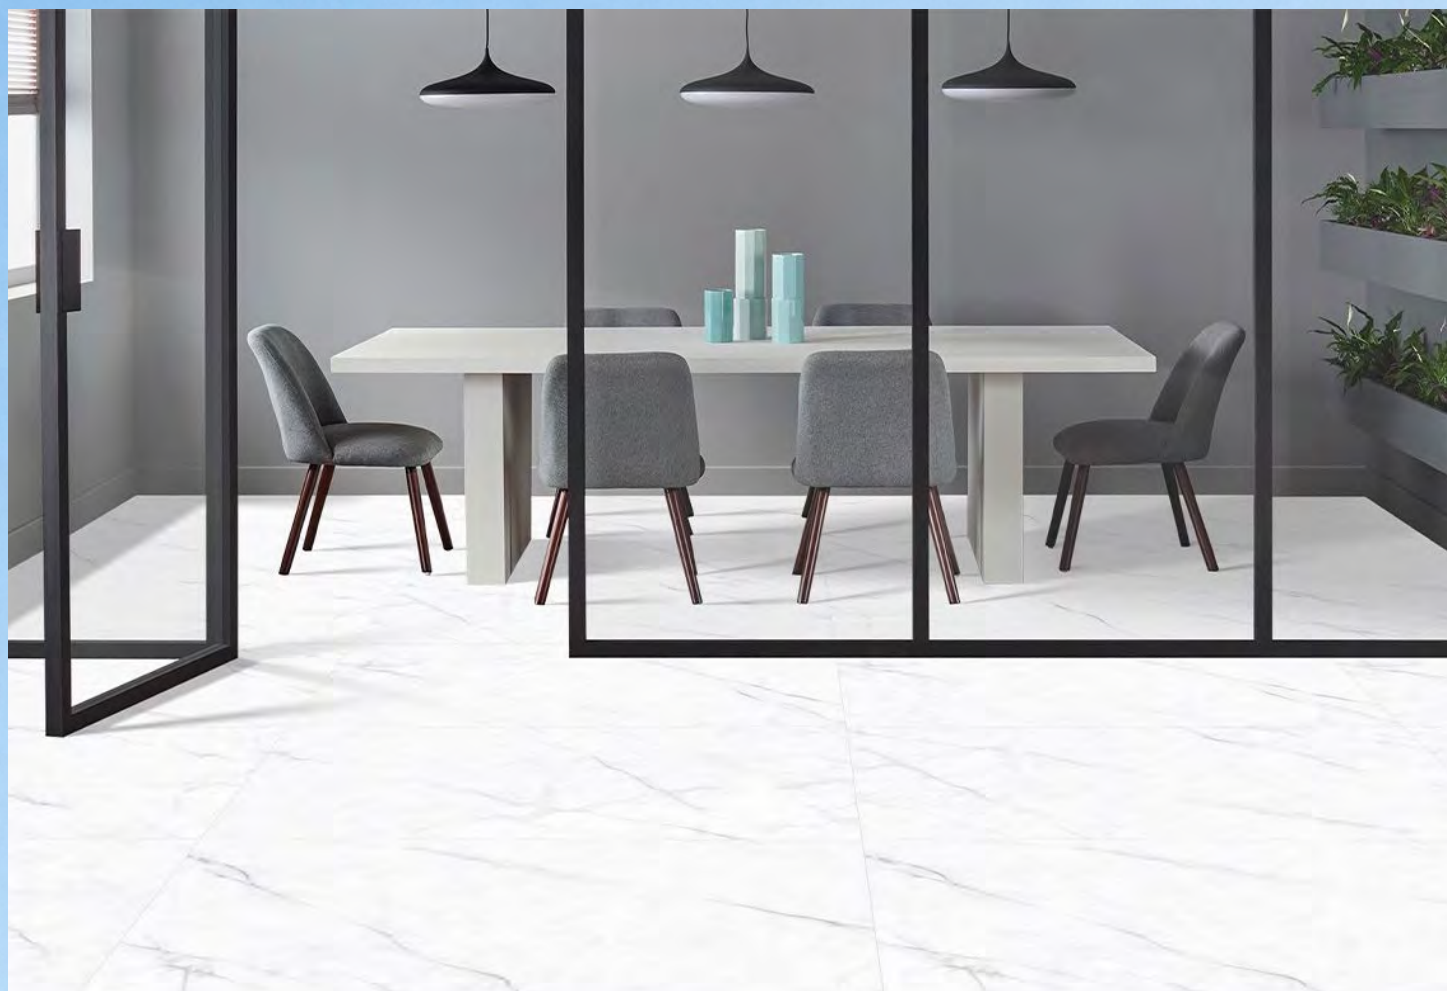

600x1200мм | N130008 арт.