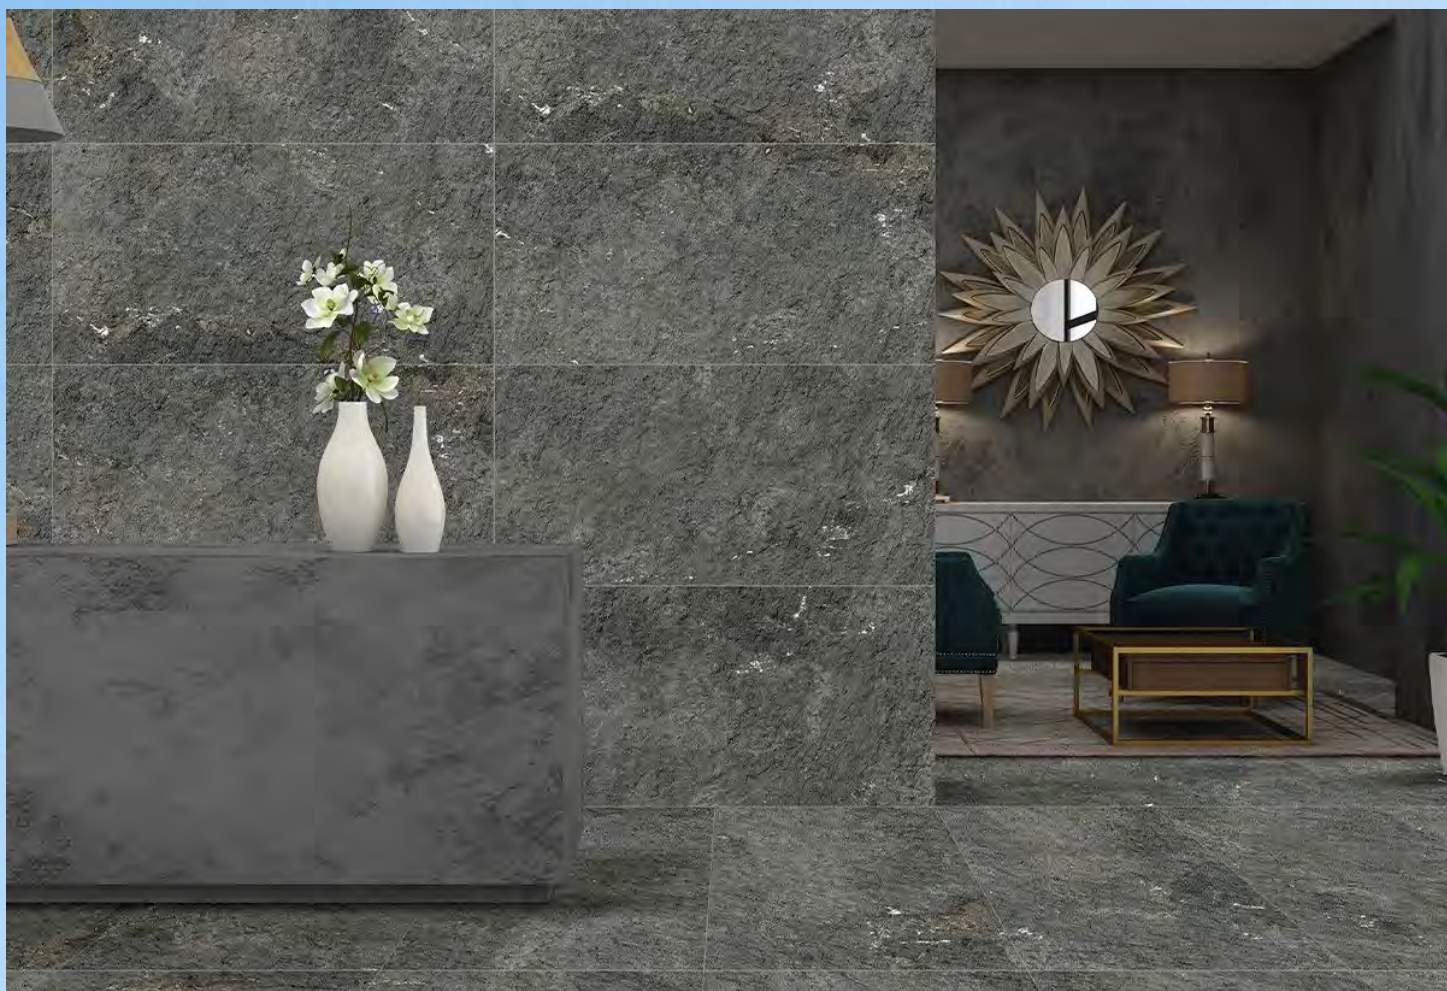

## Астон Грей Матовый

600x1200мм | N110010 арт.

Эксплоужен Блю Полированный

**НЕОДОМ**  
КЕРАМОГРАНИТ

600x1200мм | N20768 арт.

Вегас Грей Карвинг

600x1200мм | N20764 арт.

Этна Антрацит Карвинг