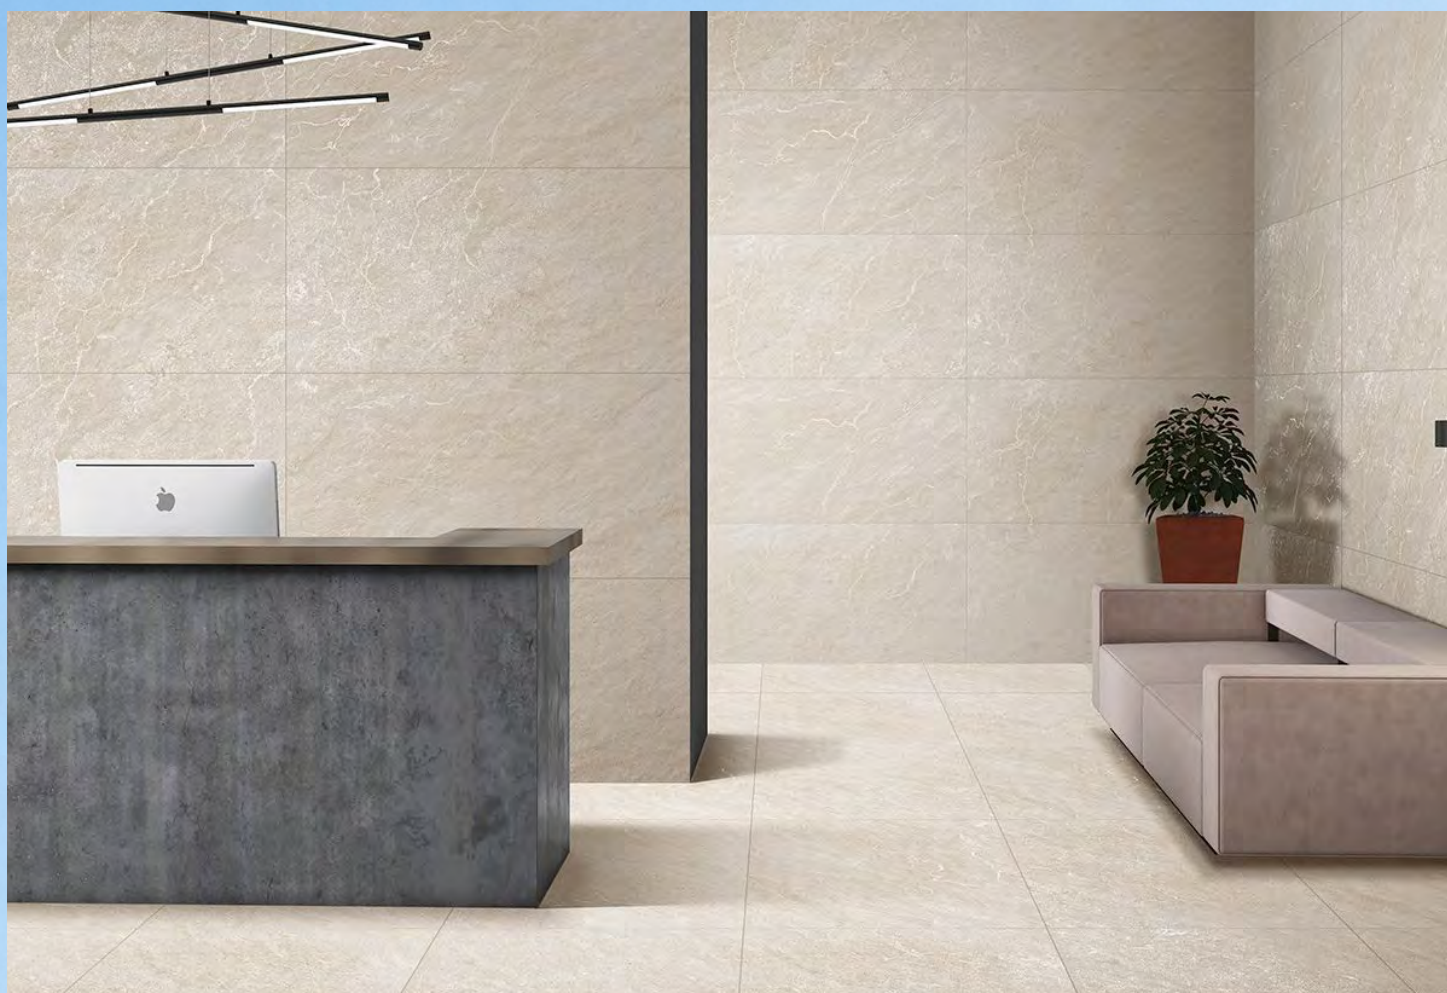

Этна Бонэ Карвинг

600x1200мм | N20761 арт.