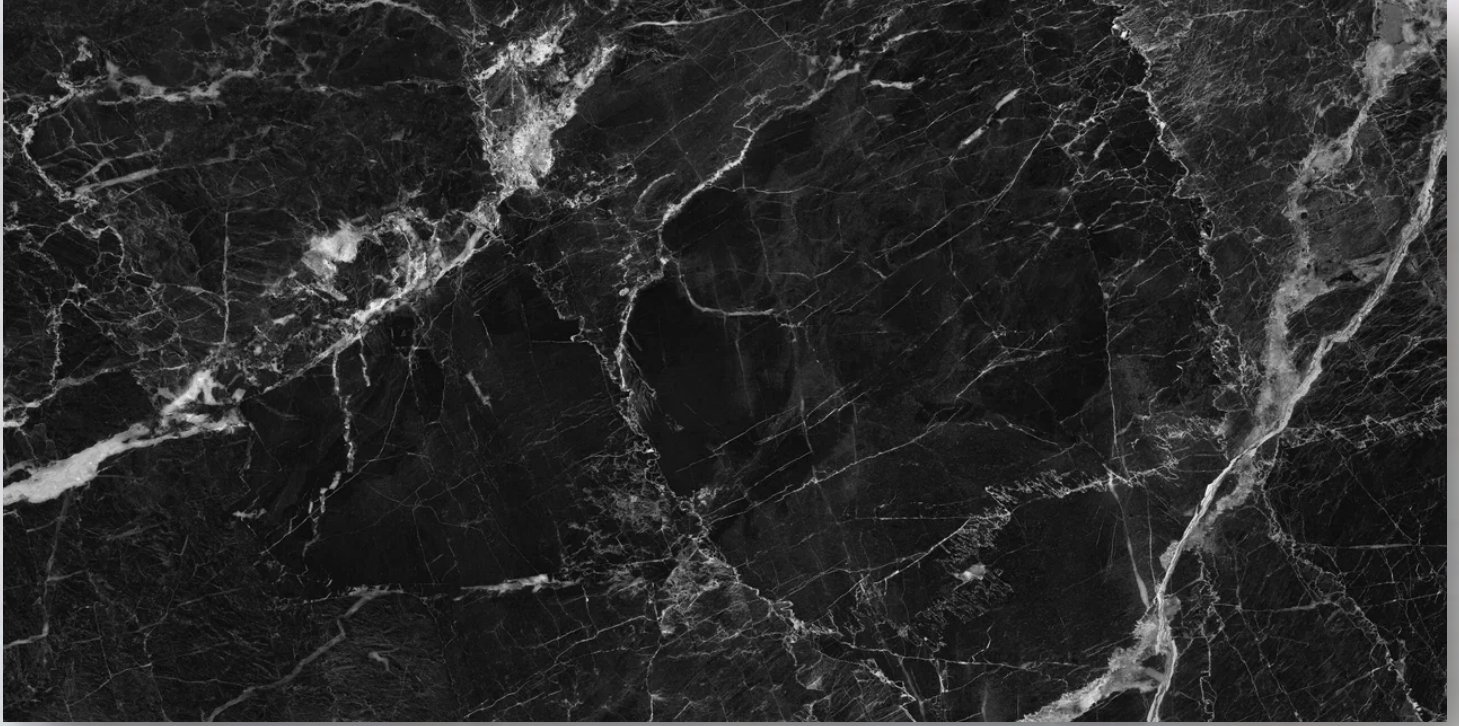

Orobico Brown Polished

MARBLE
COLLECTHION

600x1200mm | N20483 арт.

Nero Creta
Polished

MARBLE
COLLECTHION

600x1200mm | Cv20202 apr.

Мрамор - горная порода, которая отличается большим разнообразием цветов и рисунка: прожилки, муаровые разводы и сеточки, вены перетекающие из одной в другую, все это образует удивительный природный узор, который не повторяется на плитке одноименной серии нашего ассортимента.