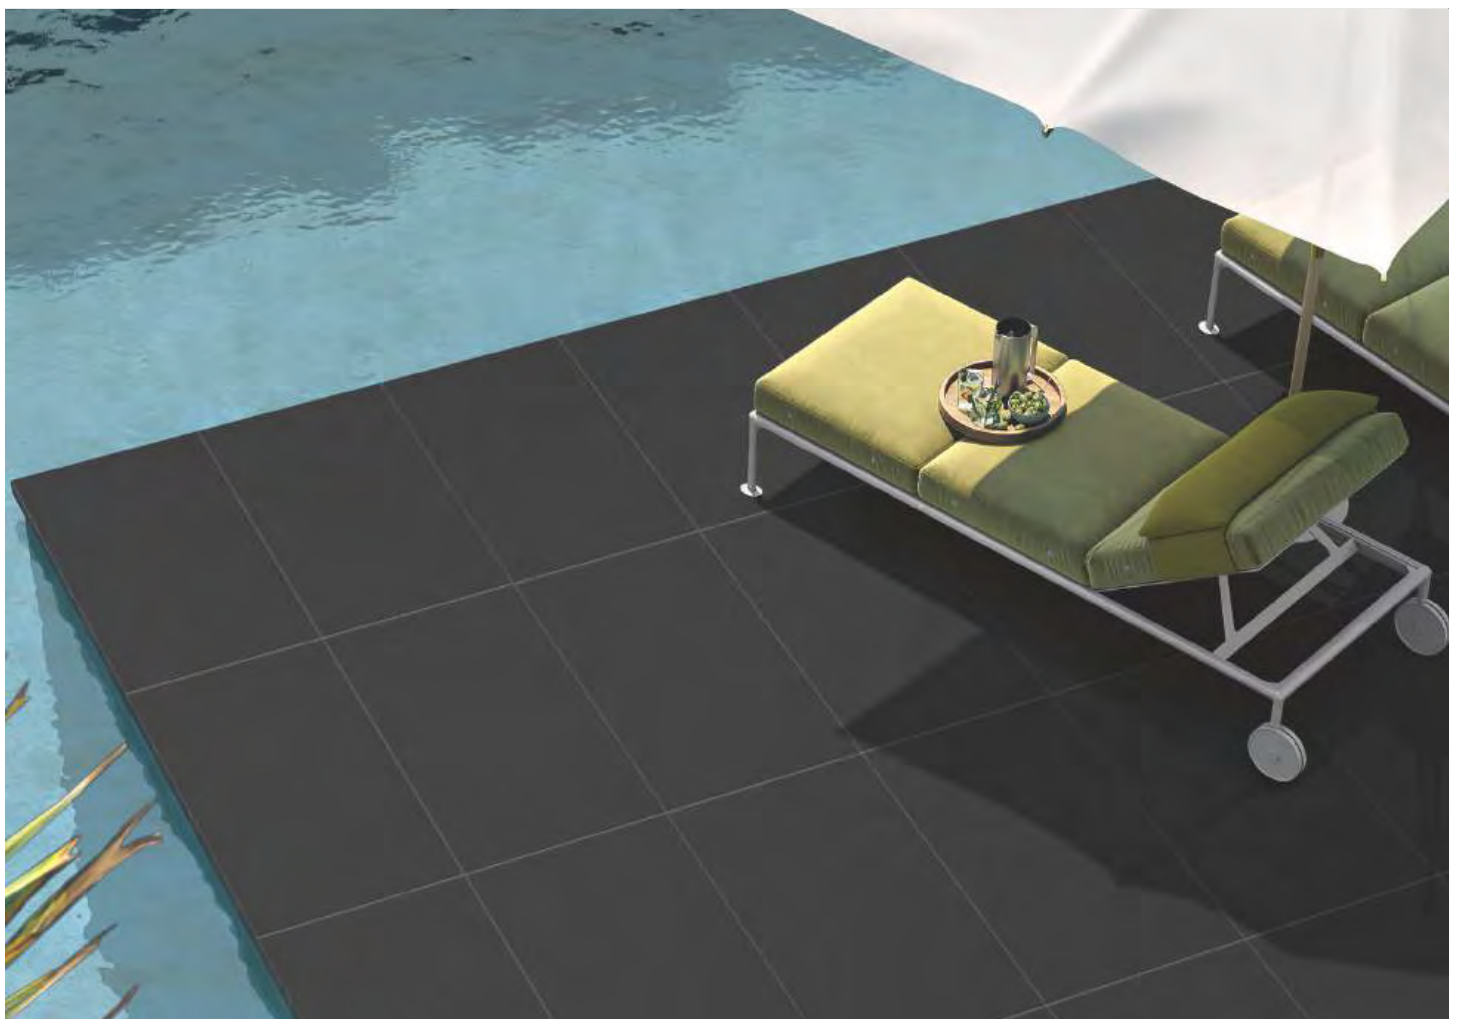

**600x1200мм - Матовый**

Низкое  
водопоглощение

Минимальный  
уход

Чрезвычайно  
прочный

Устойчивость  
к истиранию

Экологически  
чистый