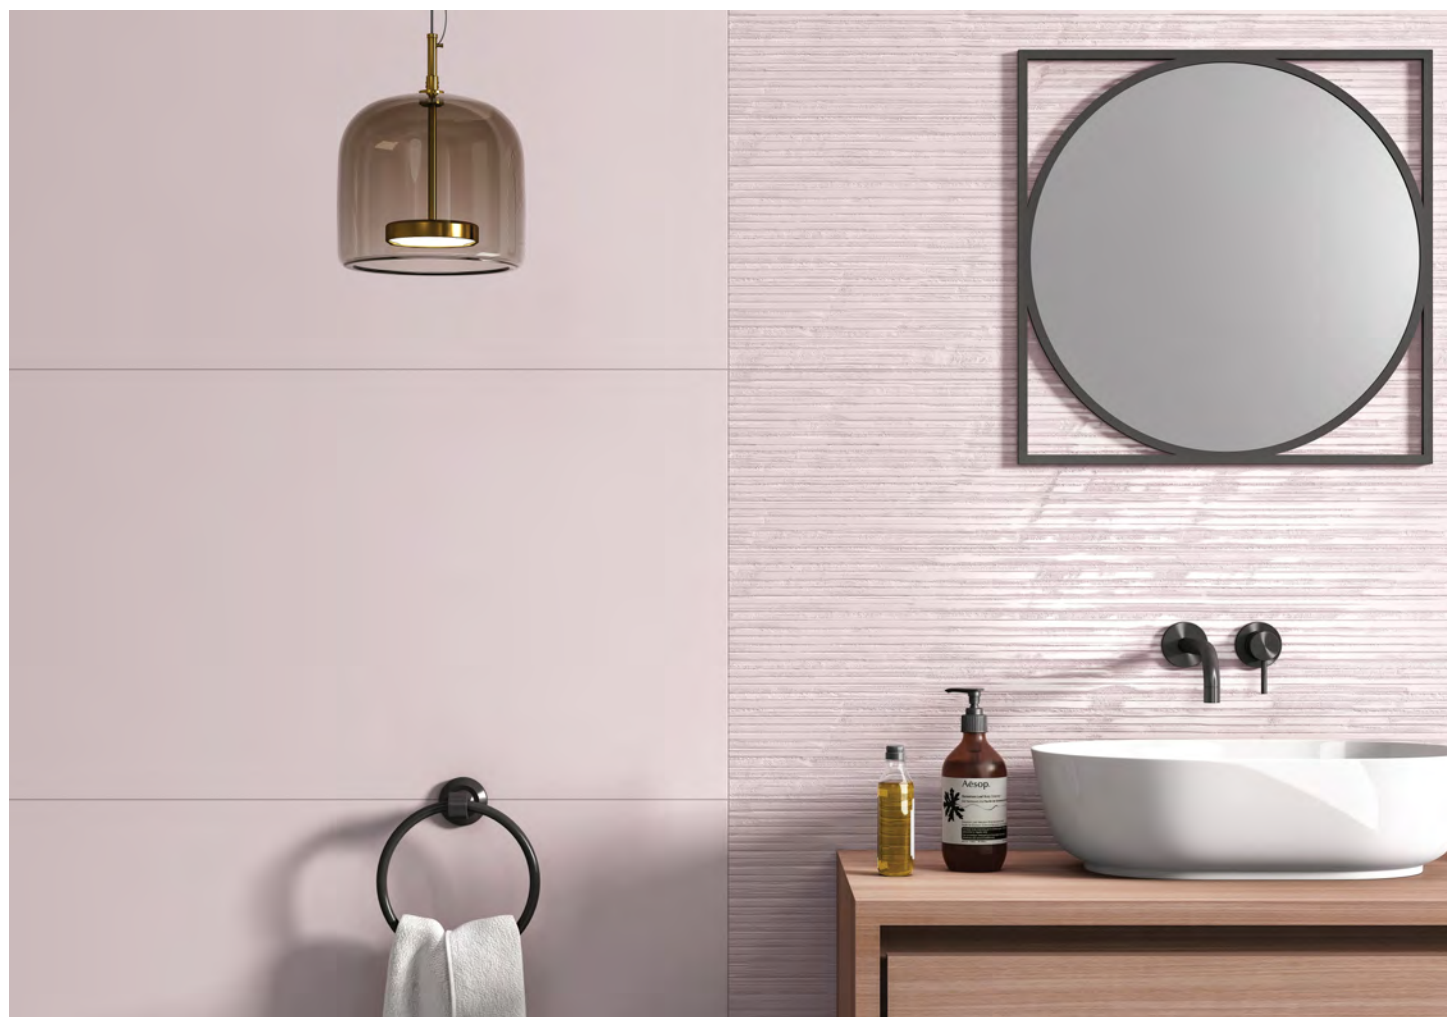

Ленза Лапатированный

N90042